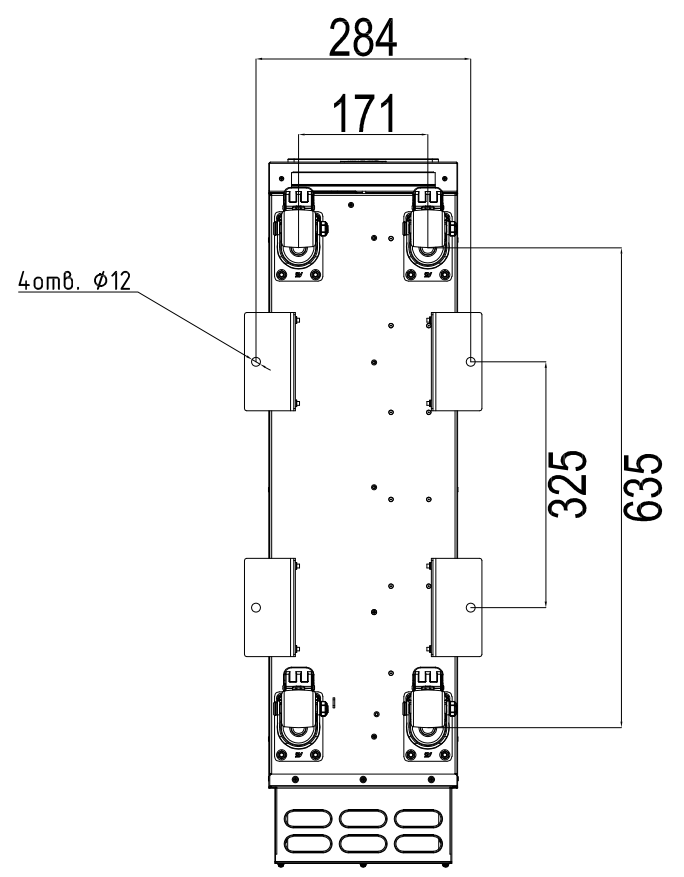

Справ. No
Перв. примен.

F010333, F015333, F020333

Инв. N подл.
Инв. N контр.
Т.контр.
Пров.
Разраб.
Изм. Лист
Дата
Подп.
№ докум.
Источн. бесперебойного питания
ФОРА 3310-40, 3315-40, 3320-40

				F010333, F015333, F020333			
Изм. Лист	№ докум.	Подп.	Дата	Источн. бесперебойного питания ФОРА 3310-40, 3315-40, 3320-40	Лист	Масса	Масштаб
Разраб.						53	1:10
Пров.					Лист 1	Листов 1	
Т.контр.							
Н.контр.				Чертеж общего вида			
Утв.					000 "Системотехника"		