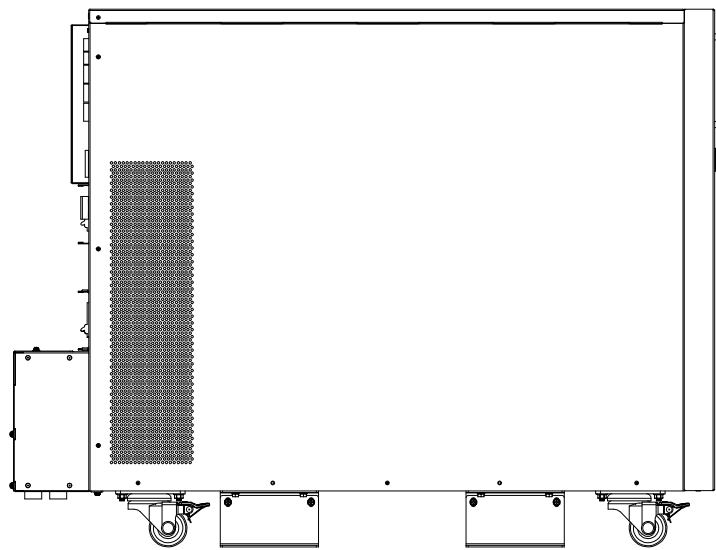

Справ. No
Перв. примен.

F010333, F015333, F020333

Инв. N подл.
Инв. N контр.
Т.контр.
Пров.
Разраб.
Изм. Лист
Дата
Подп.
№ докум.
Источн. бесперебойного питания
ФОРА 3310-40, 3315-40, 3320-40

				F010333, F015333, F020333			
Изм. Лист	№ докум.	Подп.	Дата	Источн. бесперебойного питания ФОРА 3310-40, 3315-40, 3320-40	Лист	Масса	Масштаб
Разраб.						53	1:10
Пров.					Лист 1	Листов 1	
Т.контр.							
Н.контр.				Чертеж общего вида			
Утв.					000 "Системотехника"		