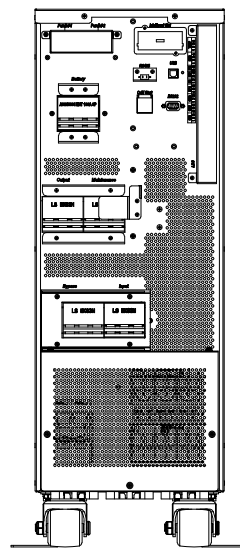

Справ. No
Перв. примен.

F010333, F015333, F020333

Инв. N подл.
Инв. N контр.
Т.контр.
Пров.
Разраб.
Изм. Лист
Дата
Подп.
№ докум.
Источн. бесперебойного питания
ФОРА 3310-40, 3315-40, 3320-40

				F010333, F015333, F020333			
Изм. Лист	№ докум.	Подп.	Дата	Источн. бесперебойного питания ФОРА 3310-40, 3315-40, 3320-40	Лист	Масса	Масштаб
Разраб.						53	1:10
Пров.					Лист 1	Листов 1	
Т.контр.							
Н.контр.				Чертеж общего вида			
Утв.					000 "Системотехника"		