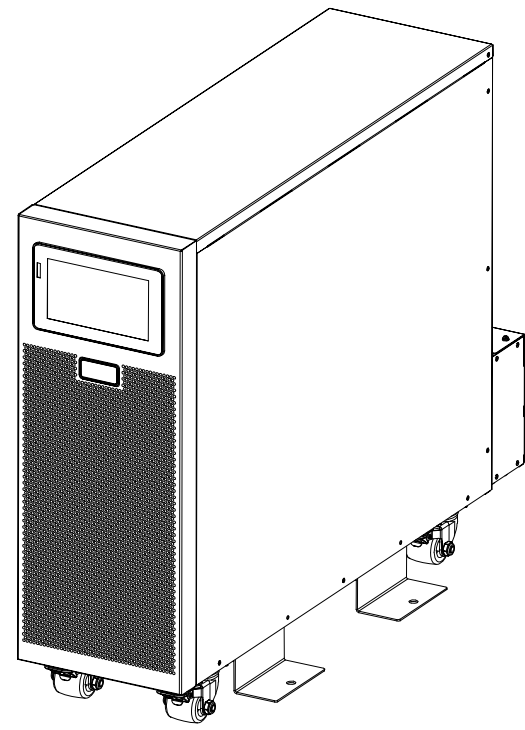

Справ. No
Перв. примен.

F010333, F015333, F020333

Инв. N подл.
Инв. N контр.
Т.контр.
Пров.
Разраб.
Изм. Лист
Дата
Подп.
№ докум.
Источн. бесперебойного питания
ФОРА 3310-40, 3315-40, 3320-40

				F010333, F015333, F020333			
Изм. Лист	№ докум.	Подп.	Дата	Источн. бесперебойного питания ФОРА 3310-40, 3315-40, 3320-40	Лист	Масса	Масштаб
Разраб.						53	1:10
Пров.					Лист 1	Листов 1	
Т.контр.							
Н.контр.				Чертеж общего вида			
Утв.					000 "Системотехника"		