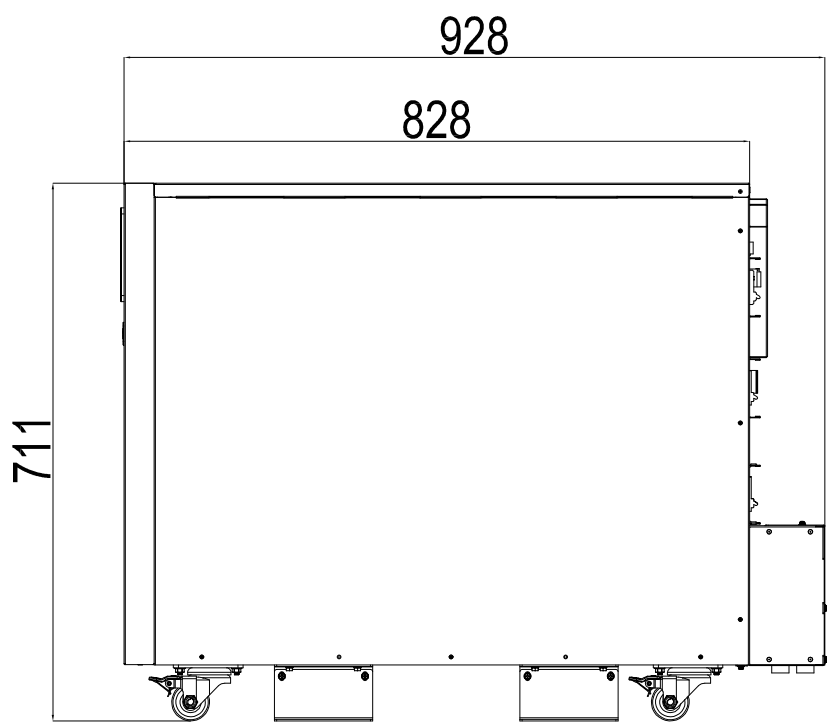

Справ. No
Перв. примен.

F010333, F015333, F020333

Инв. N подл.
Инв. N контр.
Т.контр.
Пров.
Разраб.
Изм. Лист
Дата
Подп.
№ докум.
Источн. бесперебойного питания
ФОРА 3310-40, 3315-40, 3320-40

				F010333, F015333, F020333			
Изм. Лист	№ докум.	Подп.	Дата	Источн. бесперебойного питания ФОРА 3310-40, 3315-40, 3320-40	Лист	Масса	Масштаб
Разраб.						53	1:10
Пров.					Лист 1	Листов 1	
Т.контр.							
Н.контр.				Чертеж общего вида			
Утв.					000 "Системотехника"		